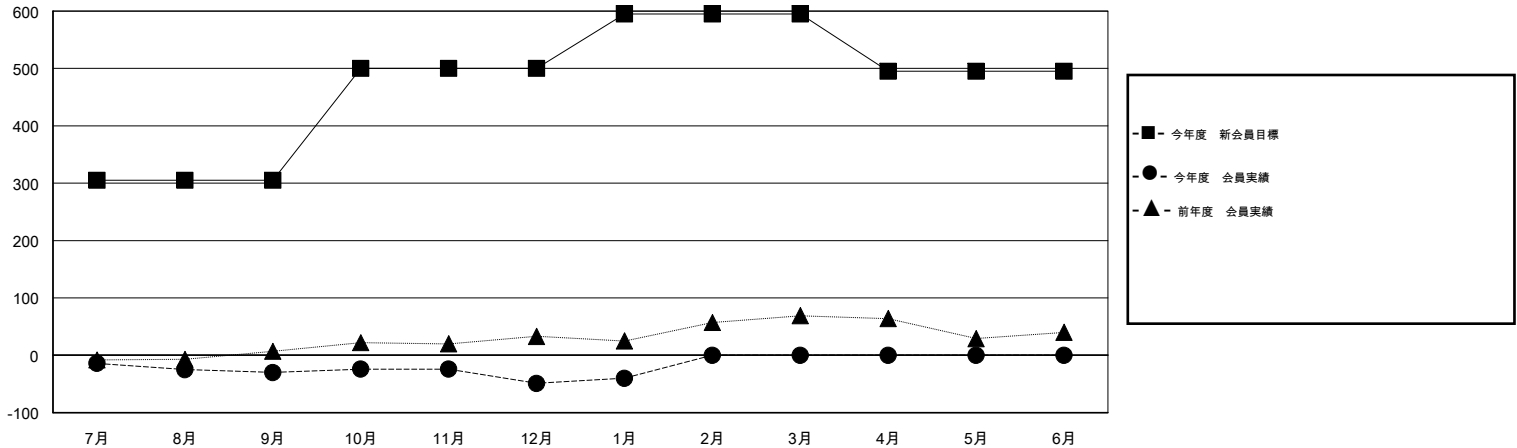

# MONTHLY MEMBERSHIP PROGRESS REPORT

District 333 C

Results as of: 2/17/2014 11:17:44AM

GMT: Shinobu Goto

地域 JAPAN

GMT会則地域 5-Jap

クラブ					名				
結果: 2013-2014					結果: 2013-2014				
四半期	新クラブ目標	実際の新クラブ	実際の解散クラブ	実際の純増/純減	四半期	新会員目標	実際の新会員	実際の退会者	実際の純増/純減
7月/8月/9月	1	0	1	-1	7月/8月/9月	305	75	105	-30
10月/11月/12月	1	0	0	0	10月/11月/12月	195	42	61	-19
1月/2月/3月	1	0	0	0	1月/2月/3月	95	25	16	9
4月/5月/6月	0	0	0	0	4月/5月/6月	-100	0	0	0

新クラブ目標及び実績累計

会員目標及び実績累計

解散クラブ: 1	66 CLUBS OF 142 一名以上の新会員を登録	男女別
退会者		男性 2,864 (82.80%)
物故会員 20	<a href="#">健康診断データはこちら</a>	女性 595 (17.20%)
クラブ解散 4		家族会員 318
その他 158		世帯主 151
合計 182		世帯主以外 167