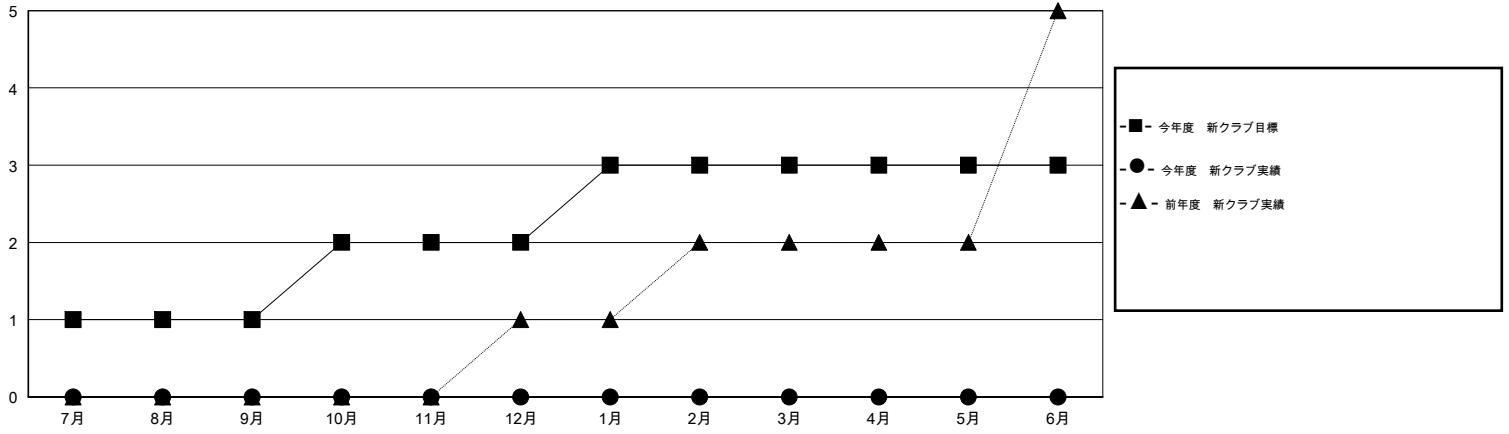

# MONTHLY MEMBERSHIP PROGRESS REPORT

District 333 C

Results as of: 2/17/2014 11:17:44AM

GMT: Shinobu Goto

地域 JAPAN

GMT会則地域 5-Jap

クラブ					名				
結果: 2013-2014					結果: 2013-2014				
四半期	新クラブ目標	実際の新クラブ	実際の解散クラブ	実際の純増/純減	四半期	新会員目標	実際の新会員	実際の退会者	実際の純増/純減
7月/8月/9月	1	0	1	-1	7月/8月/9月	305	75	105	-30
10月/11月/12月	1	0	0	0	10月/11月/12月	195	42	61	-19
1月/2月/3月	1	0	0	0	1月/2月/3月	95	25	16	9
4月/5月/6月	0	0	0	0	4月/5月/6月	-100	0	0	0

新クラブ目標及び実績累計

会員目標及び実績累計

解散クラブ: 1	66 CLUBS OF 142 一名以上の新会員を登録	男女別
退会者		男性 2,864 (82.80%)
物故会員 20	<a href="#">健康診断データはこちら</a>	女性 595 (17.20%)
クラブ解散 4		家族会員 318
その他 158		世帯主 151
合計 182		世帯主以外 167